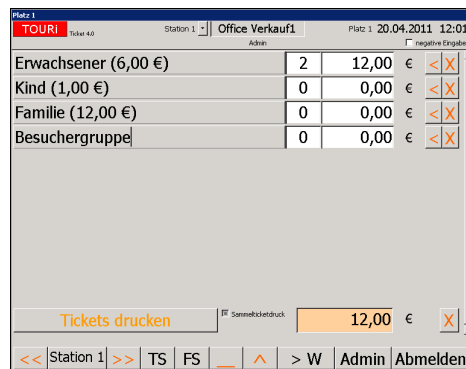

## veloce - facile - sviluppato per essere pratico

La "Biglietteria 4.0" è un programma di uso facile per la vendita biglietti, ticket o merci. Luoghi d'impiego del programma possono essere parchi, musei o uffici prevendita. Potranno essere posizionate però anche biglietterie mobili a bordo di pullman, imbarcazioni, bus di giri turistici oppure il programma può essere utilizzato da venditori ambulanti.

- ⇒ La vendita di biglietti è semplice e veloce
- ⇒ Le schermate sono ben strutturate e intuitive
- ⇒ Esistono numerosi luoghi e modi d'utilizzo
- ⇒ Il programma è utilizzabile da tutta l'azienda, sia su impianti fissi che su dispositivi mobili.
- ⇒ È possibile la connessione a punti vendita esterni
- ⇒ Sono stati presi in considerazione diversissimi aspetti di sicurezza

⇒ Le tecnologie sono attrezzate per il futuro

⇒ Il programma è utilizzabile immediatamente su tutti i dispositivi (desktop-PC, computer portatile, tablet o UMPC) connessi ad una stampante di biglietti, ricevute o ticket.