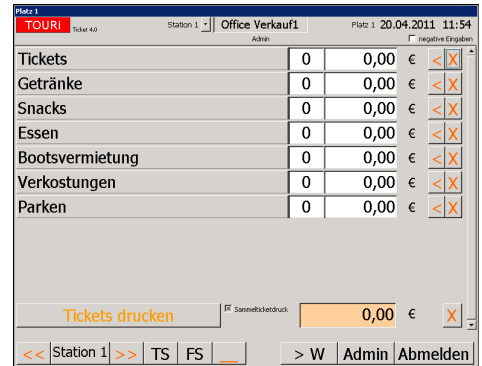

## veloce - facile - sviluppato per essere pratico

La "Biglietteria 4.0" è un programma di uso facile per la vendita biglietti, ticket o merci. Luoghi d'impiego del programma possono essere parchi, musei o uffici prevendita. Potranno essere posizionate però anche biglietterie mobili a bordo di pullman, imbarcazioni, bus di giri turistici oppure il programma può essere utilizzato da venditori ambulanti.

- ⇒ La vendita di biglietti è semplice e veloce
- ⇒ Le schermate sono ben strutturate e intuitive
- ⇒ Esistono numerosi luoghi e modi d'utilizzo
- ⇒ Il programma è utilizzabile da tutta l'azienda, sia su impianti fissi che su dispositivi mobili.
- ⇒ È possibile la connessione a punti vendita esterni
- ⇒ Sono stati presi in considerazione diversissimi aspetti di sicurezza

⇒ Le tecnologie sono attrezzate per il futuro

⇒ Il programma è utilizzabile immediatamente su tutti i dispositivi (desktop-PC, computer portatile, tablet o UMPC) connessi ad una stampante di biglietti, ricevute o ticket.